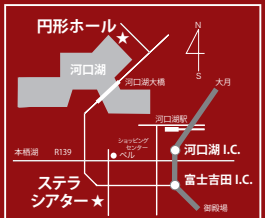

美しい風景が共振させる、豊かな調べ…。—アコースティックな光が誘う夢空間。

河口湖円形ホール

CONCERT INFORMATION

本紙掲載2公演
お得な2公演共通券
一般 4,500円

※会員料金はステラシアターフレンドリークラブ会員のみ
※未就学児童のご入場はご遠慮願います。

※コンサートチケットを各施設で掲示すると、以下の特典が受けられます。
①公演チケットを河口湖オルゴールの森美術館にお持ちになると公演日の前日から翌日まで3日間入館料が300円特別割引となります。
②公演チケット提示で、富士観光開発各レジャー施設(富士すばるランド、地ビールレストラン・シルバンズ、富士眺望の湯ゆめり、ふじてんリゾート、富士緑の休暇村)が特別割引になります。詳しくは、ステラシアターホームページにて。

③公演チケットを富士急ハイランドにお持ちになると公演日の前日から翌日までの3日間のうち1回限り入園料が
■大人/中高生 1400円→1300円
■小人 800円→600円 に、また、フリーパスは以下の特別料金になります。
■大人 5200円→4800円
■中高生 4700円→4400円
■小人 3800円→3600円

●チケット取扱先
＜店頭販売＞
河口湖ステラシアター
0555-72-5588
河口湖ショッピングセンターベル
0555-73-4500
内藤楽器 0555-23-6955
お近くのローソン各店舗ロビーにて

●アクセス
中央自動車道河口湖ICより
通常10分(八王子より約1時間)
東富士五湖道路富士吉田ICより
通常10分(御殿場より約40分)
富士急行線河口湖駅より
タクシー10分

●駐車場 50台収容
●問合せ先
河口湖ステラシアター
0555-72-5588
<http://www.stellartheater.jp/>
stellar@town.fujikawaguchiko.lg.jp

河口湖円形ホール
0555-76-8822
401-0304 山梨県南都留郡富士河口湖町河口3030